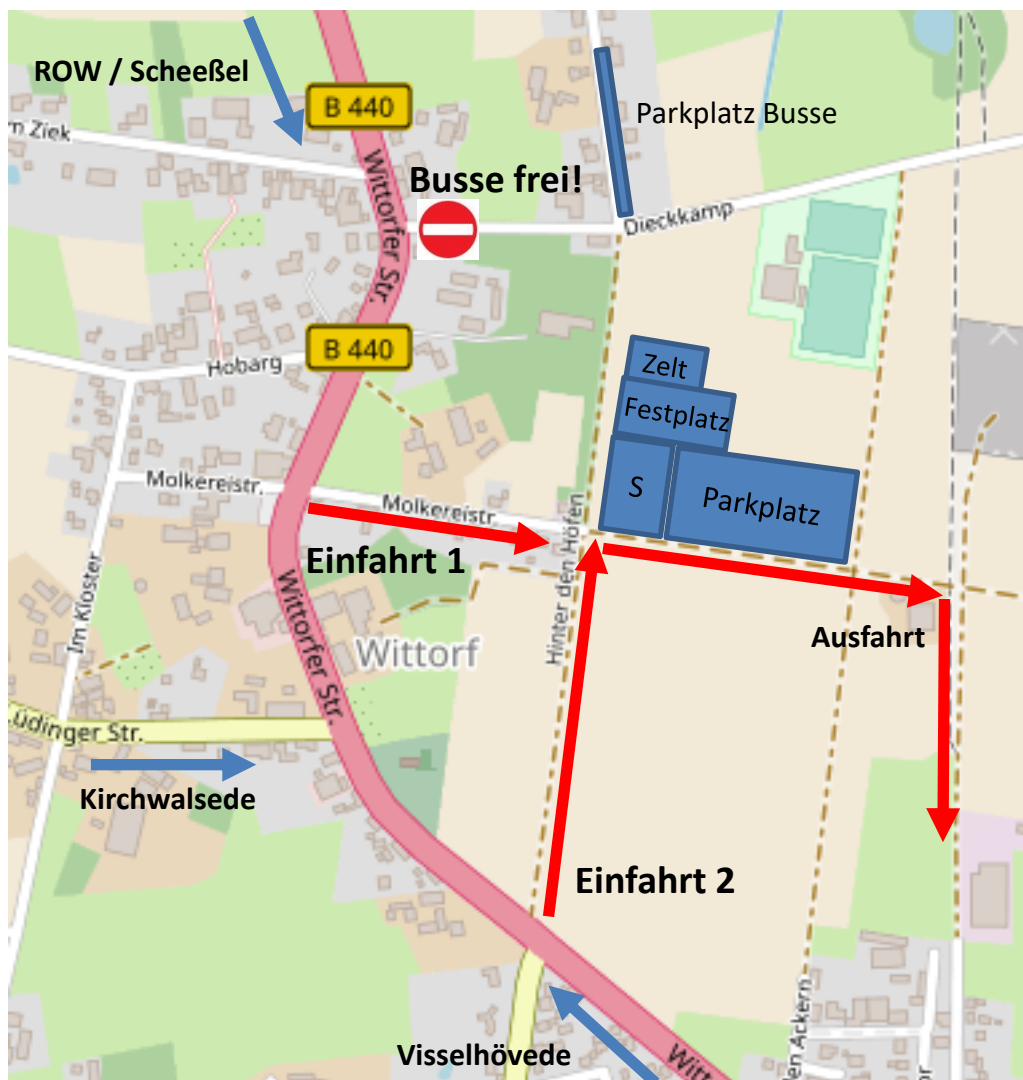

# Parkplatzskizze KSF 2019 in Wittorf

## Einfahrt 1:

Für Gäste ankommend aus Richtung Rotenburg und Scheeßel

## Einfahrt 2:

Für Gäste ankommend aus Richtung Kirchwalsede und Visselhövede

## Parkfläche S:

Sonderfläche Parken Musik und Ehrengäste